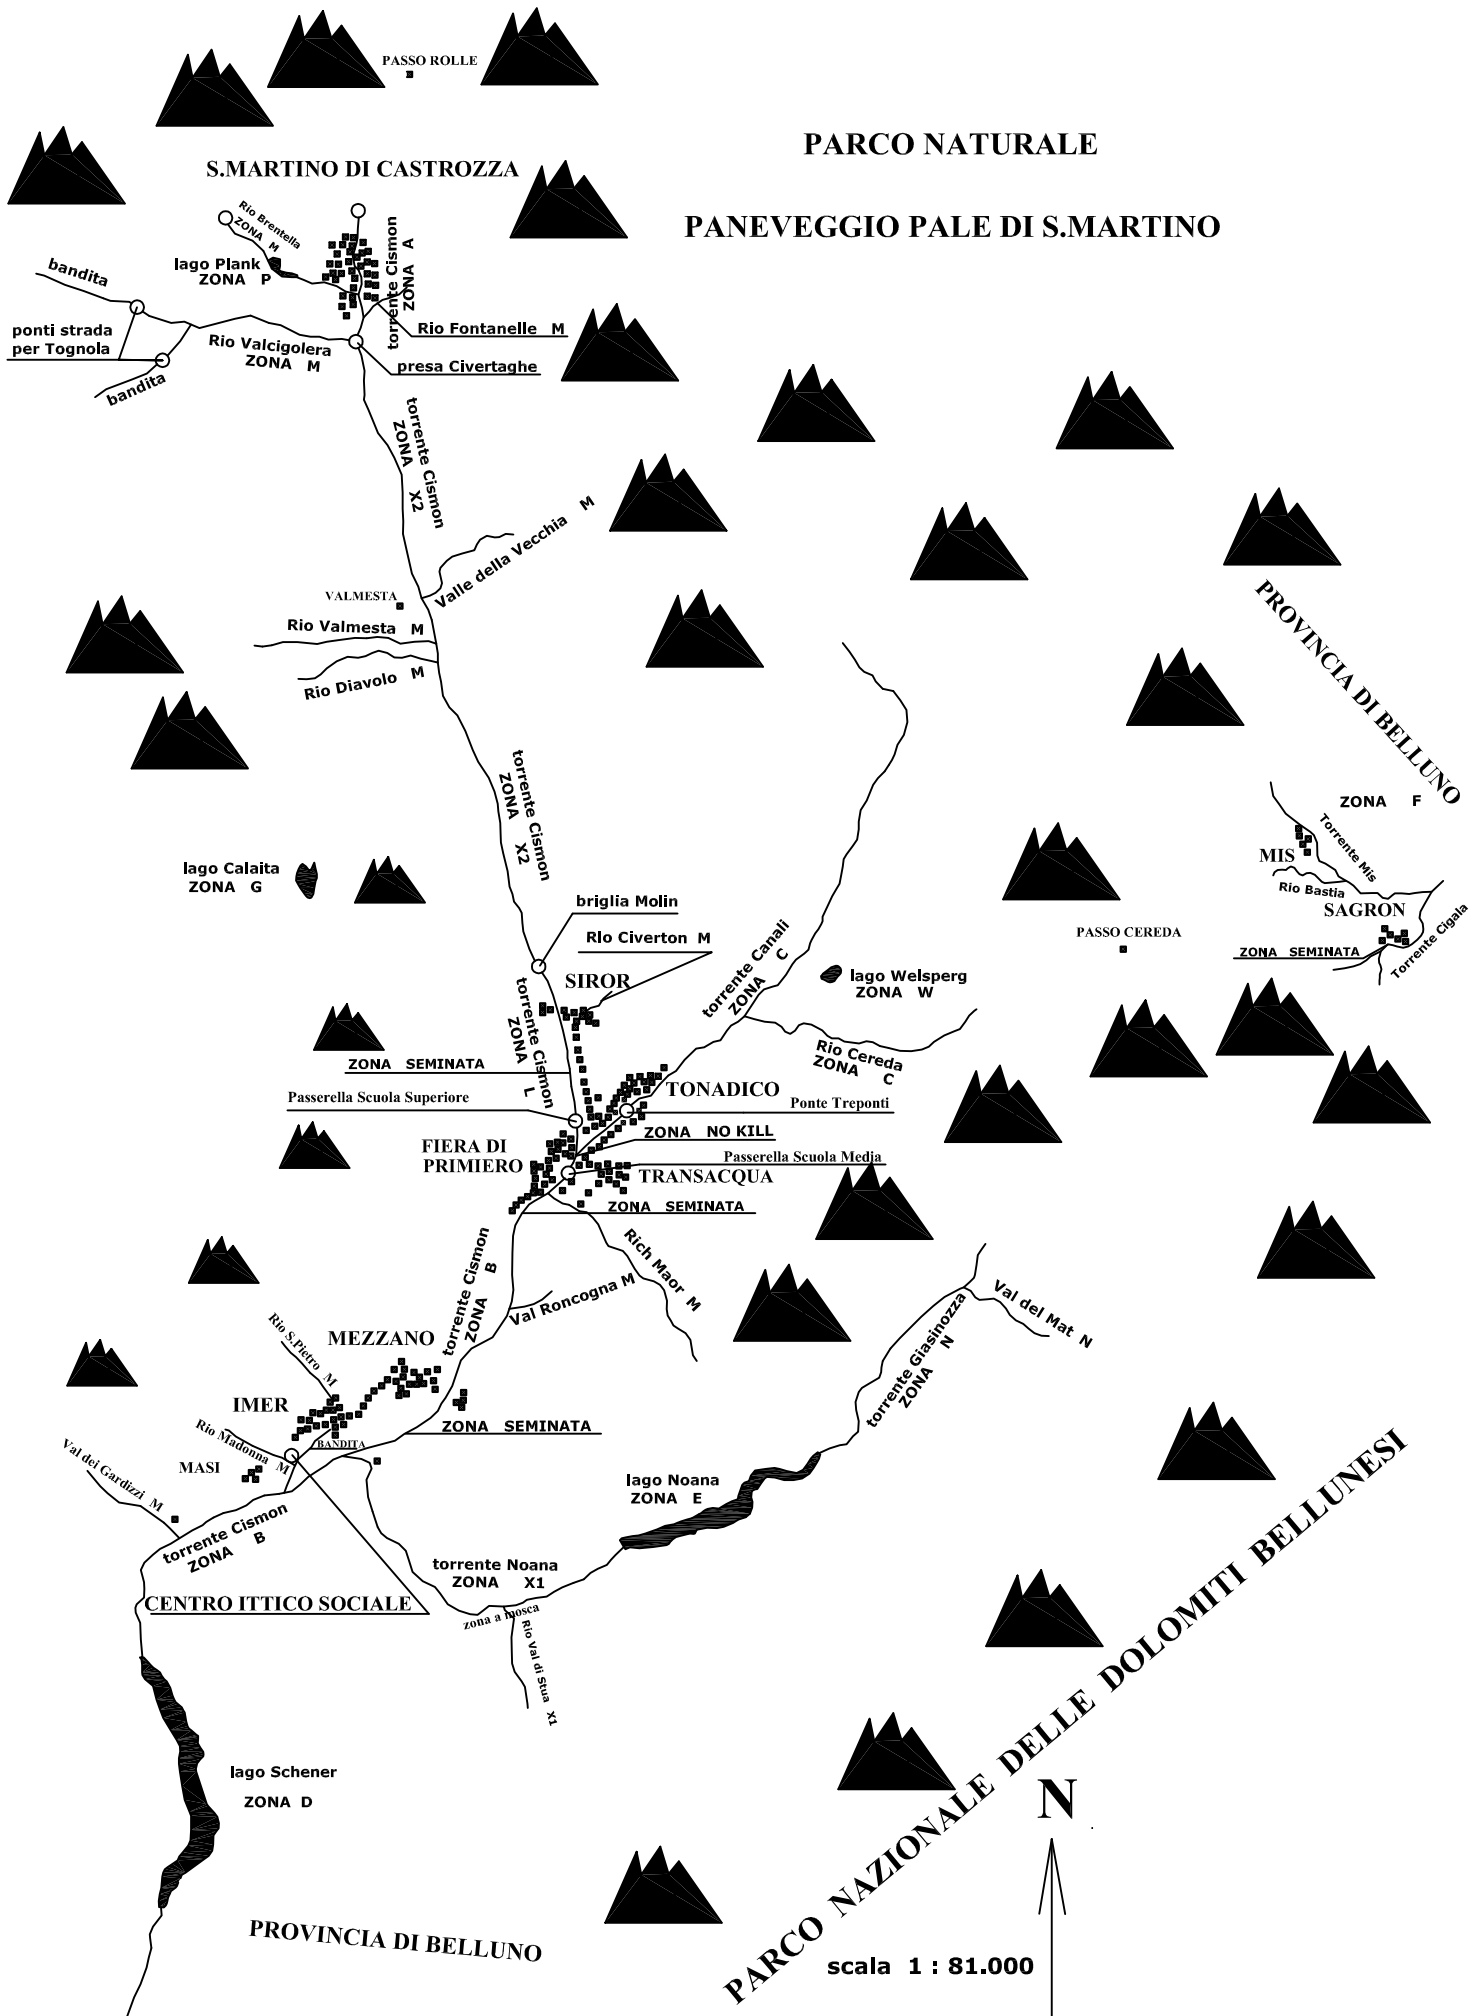

PARCO NATURALE

PANEVEGGIO PALE DI S.MARTINO

S.MARTINO DI CASTROZZA

PASSO ROLLE

lago Plank
ZONA P

Rio Fontanelle M

presa Civertaghe

torrente Cison
ZONA X2

VALMESTA

Rio Valmesta M

Rio Diavolo M

lago Calaita
ZONA G

briglia Molin

Rio Civerton M

SIROR

lago Welsperg
ZONA W

Rio Cereda
ZONA C

ZONA SEMINATA

Passerella Scuola Superiore

TONADICO

ZONA NO KILL

FIERA DI PRIMIERO

TRANSACQUA

ZONA SEMINATA

MEZZANO

IMER

Rio Madonna M

MASI

torrente Cison
ZONA B

CENTRO ITTICO SOCIALE

torrente Cison
ZONA B

ZONA SEMINATA