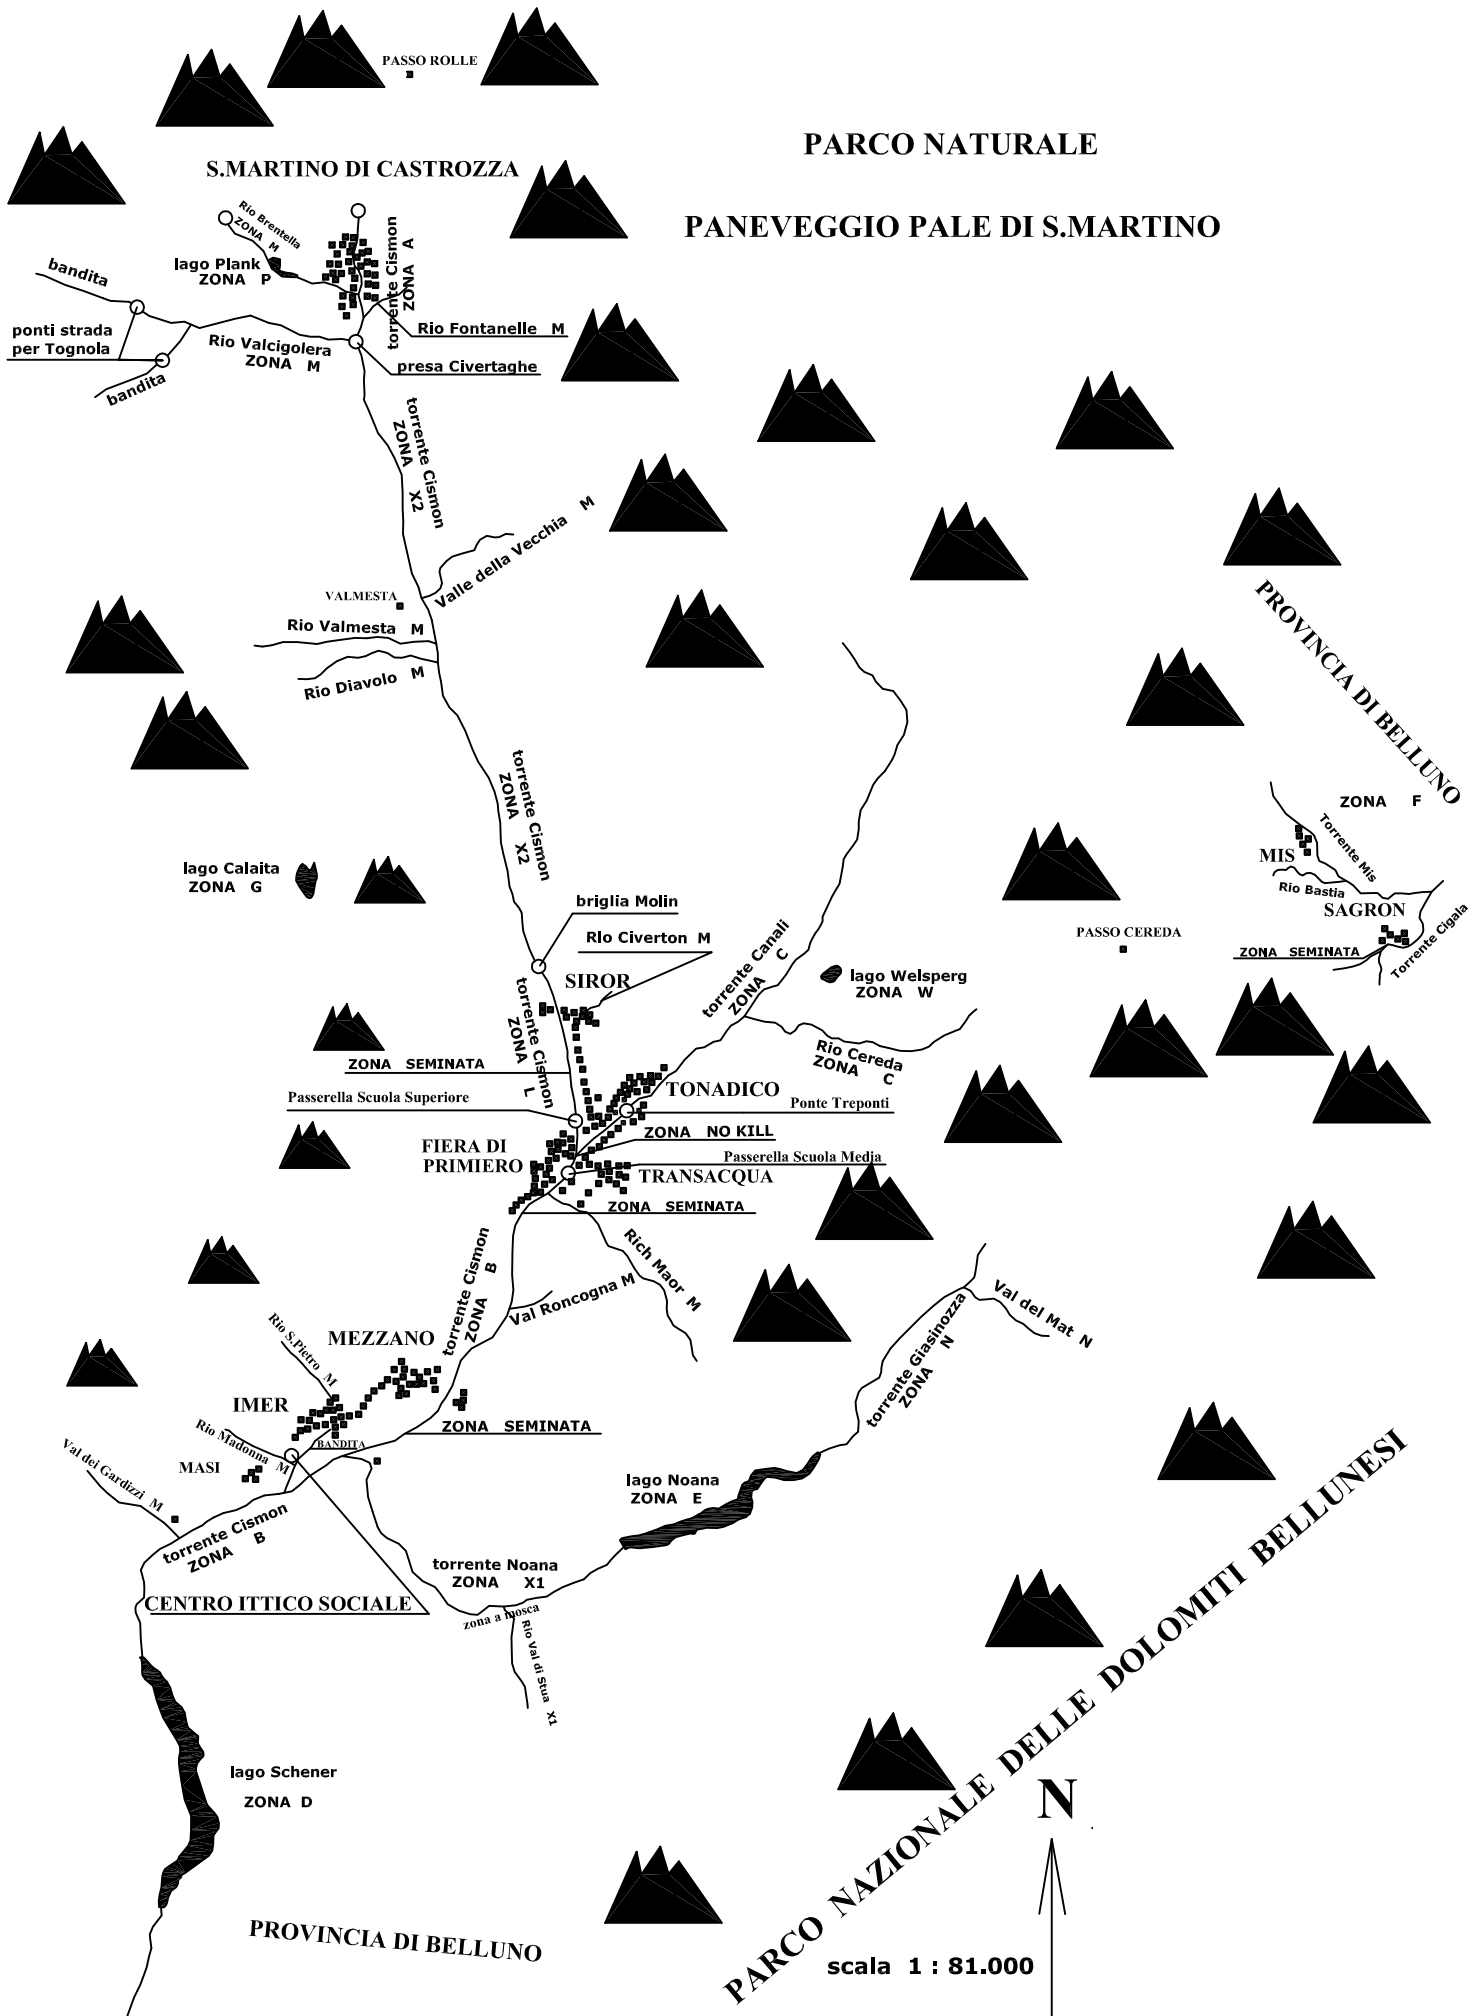

PARCO NATURALE

PANEVEGGIO PALE DI S.MARTINO

S.MARTINO DI CASTROZZA

PASSO ROLLE

lago Plank
ZONA P

Rio Fontanelle M
presa Civertaghe

torrente Ciseron
ZONA X2

VALMESTA
Rio Valmesta M

Rio Diavolo M

lago Calaita
ZONA G

briglia Molin
Rio Civerton M

SIROR

lago Welsperg
ZONA W

Rio Cereda
ZONA C

ZONA SEMINATA

Passerella Scuola Superiore

TONADICO

ZONA NO KILL

FIERA DI PRIMIERO

TRANSCACQUA

ZONA SEMINATA

MEZZANO

IMER

MASI

ZONA SEMINATA

lago Noana
ZONA E

CENTRO ITTICO SOCIALE

torrente Noana
ZONA X1

lago Schener
ZONA D

PROVINCIA DI BELLUNO

PROVINCIA DI BELLUNO

ZONA F